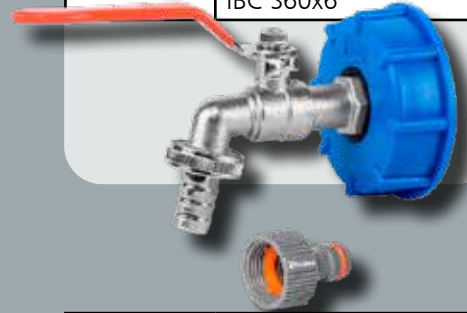

40/KK0412
Kohout zahradní
1/2" s adaptérem
IBC S60x6