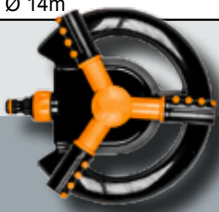

41/8107

Zavlažovač stacio-
nární 3-ramenný
otočný MOTYL
Ø 14m