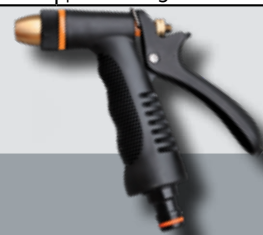

41/4233

Postřikovací kovová
pistole regulovatelná