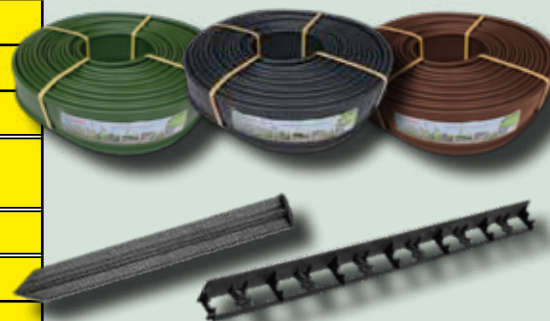

2/01599 Spona na fólie plastová

Obj.číslo	Název zboží	akční cena
2/01363	PE plachta CRISTAL 2x3m 100gr.	
2/01364	PE plachta CRISTAL 3x4m	
2/01366	PE plachta CRISTAL 4x5m	

Obj.číslo	Název zboží	akční cena
2B/B0910	Trávníkový lem plastový 100mm x 9m HNĚDÝ (bal.24ks)	
2B/B0915	Trávníkový lem plastový 150mm x 9m HNĚDÝ (bal.12ks)	
2B/B0920	Trávníkový lem plastový 200mm x 9m HNĚDÝ (bal.12ks)	
2B/G0910	Trávníkový lem plastový 100mm x 9m ZELENÝ (bal.24ks)	
2B/G0915	Trávníkový lem plastový 150mm x 9m ZELENÝ (bal.12ks)	
2B/G0920	Trávníkový lem plastový 200mm x 9m ZELENÝ (bal.12ks)	
2B/FGY0915	Trávníkový lem plastový 150mm x 9m ŠEDÝ (bal.12ks)	

Obj.číslo	Název zboží	akční cena
2B/B1202	Palisada PALGARDEN 225mm x 2,5m HNĚDÁ	
2B/BK1202	Palisada PALGARDEN 225mm x 2,5m ČERNÁ	
2B/G1202	Palisada PALGARDEN 225mm x 2,5m ZELENÁ	

Obj.číslo	Název zboží	akční cena
2B/B1812	Trávníkový lem plochý 125mm x 18m HNĚDÝ	
2B/BC1812	Trávníkový lem plochý 125mm x 18m ČERNÝ	
2B/G1812	Trávníkový lem plochý 125mm x 18m ZELENÝ	
2B/0925	Kolík k trávníkovému lemu RIM-BORD 25cm (bal.10/100ks)	
2B/0945	Trávníkový lem RIM-BORD plastový 45/1000mm (bal.12ks)	
2B/0955	Trávníkový lem RIM-BORD plastový 58/1000mm (bal.8ks)	
2B/0978	Trávníkový lem RIM-BORD plastový 78/1000mm (bal.8ks)	