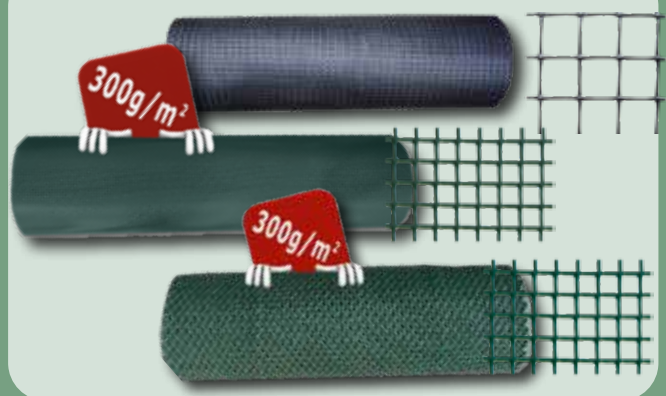

Obj.číslo	Název zboží	akční cena
24/30748	Pletivo okrasné 0,4m,PVC,oko 15x9cm - bal. 25m	
24/30750	Pletivo okrasné 0,65m,PVC,oko 15x9cm - bal. 25m	

Obj.číslo	Název zboží	akční cena
2B/42060	Pletivo plastové ČTVEREC 1x25m, oko 6x6mm zelené	
2B/42101	Pletivo plastové ČTVEREC 1x25m, oko 10x10mm zelené	
2B/42151	Pletivo plastové HEX 1x25m, oko 15x15mm zelené	
2B/41905	Pletivo plastové UNINET 1x50m, oko 14x16mm černé