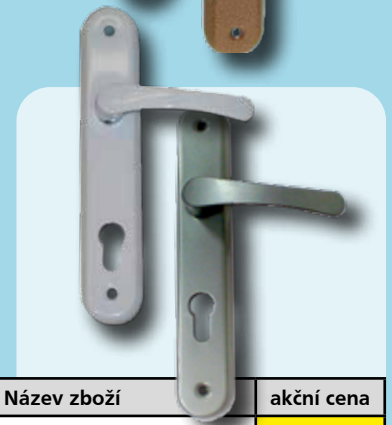

Obj.číslo	Název zboží	akční cena
23590F/Bí	Klika Michaela 90FAB bílá	
23590F/Hn	Klika Michaela 90FAB hnědá	
23590F/Stř	Klika Michaela 90FAB stříbrná	
23590F/Zl	Klika Michaela 90FAB zlatá	
23590F/Me	Klika Michaela 90FAB měď antik	

Obj.číslo	Název zboží	akční cena
23572F/Bí	Klika Michaela 72FAB bílá	
23572F/Hn	Klika Michaela 72FAB hnědá	
23572F/Stř	Klika Michaela 72FAB stříbrná	
23572F/Zl	Klika Michaela 72FAB zlatá	
23572F/Me	Klika Michaela 72FAB měď antik