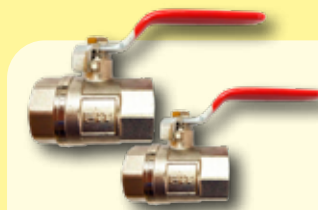

Obj.číslo	Název zboží	akční cena/m
400724/Z	Hadice plochá AGRO-FLAT 1" zelená - 50m	
400725/Z	Hadice plochá AGRO-FLAT 5/4" zelená - 50m	
400726/Z	Hadice plochá AGRO-FLAT 6/4" zelená - 50m	
400727/Z	Hadice plochá AGRO-FLAT 2" zelená - 50m	

Obj.číslo	Název zboží	akční cena
9/50212	Ventil uzavírací zahradní 1/2" x 3/4" M mosaz	
9/50234	Ventil uzavírací zahradní 3/4" x 1" M mosaz	
9/50240	Ventil uzavírací zahradní 1" x 1" M mosaz	

Obj.číslo	Název zboží	akční cena
9/00028	Kohout kulový vnitřní 1/2" závity s páčkou FF	
9/00029	Kohout kulový vnitřní 3/4" závity s páčkou FF	
9/00030	Kohout kulový vnitřní 1" závity s páčkou FF	

Obj.číslo	Název zboží	akční cena
9/19813	Kohout zahradní 1/2" PROFÍ s pákou (3/4 závít)	
9/19835	Kohout zahradní 3/4" PROFÍ s pákou (1" závít)	
9/19853	Kohout zahradní DVOJITÝ 1/2" s páčkou (3/4 závity)	
9/19854	Kohout zahradní DVOJITÝ 3/4" s páčkou (1" závity)	
9/20855	Kohout zahradní 1/2" CHROM (3/4 závít)	
9/20856	Kohout zahradní 3/4" CHROM (1" závít)	
9/20858	Kohout zahradní 1/2" MOSAZ (3/4 závít)	
9/20859	Kohout zahradní 3/4" MOSAZ (3/4 závít)