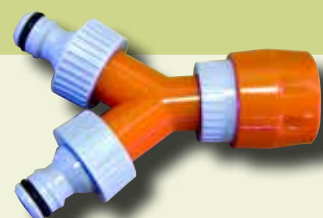

4428 Zahradní set - rychlosp.  
3/4"závit, přípojka  
1/2", spořič

4430 Mezikus mezi  
2 rychlospojky

4429 Domovní set - rychlosp.  
M22x1závit chrom,  
přípojka 1/2", spořič chrom

Obj.číslo	Název zboží	akční cena/ks
4450	Rychlospojka 1/2"	
4455	Rychlospojka 3/4"	

Obj.číslo	Název zboží	akční cena/ks
4431	Mezikus „Y“ mezi 3 rychlospojky	
4435	Rozbočka „Y“ 1 x čep POWER JET , 2 x čep rychlospojky	

4435/2 Rozbočka „Y“, 2 x ventil,  
2 x čep rychlospojky,  
vnitřní 3/4" závit

4435/1 Rozbočka „Y“, 2 x ventil,  
3 x čep rychlospojky

Obj.číslo	Název zboží	akční cena/ks
4436	Rozbočka „Y“ 3 x 1/2" hadicová kleština	
4438	Rozbočka „Y“ 3 x 3/4" hadicová kleština	

4437 Rozbočka „Y“  
rychlospojka, 2 x čep  
rychlospojky

Obj.číslo	Název zboží	akční cena/ks
4451	Rychlospojka 1/2" STOP	
4456	Rychlospojka 3/4" STOP	

Obj.číslo	Název zboží	akční cena/ks
4465	Rychlospojka s vnitřním závitem 3/4"	
4466	Rychlospojka s vnitřním závitem 1/2"	