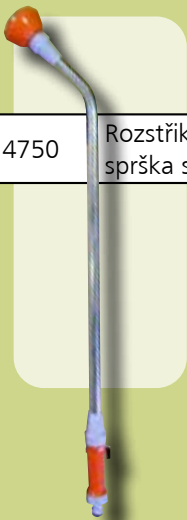

Platnost velkoobchodních cen od 10.3. do 30.6.2025 nebo do vyprodání akčních zásob.  
Cena za kus bez DPH.

4320 Stop ventil 3/4" vnější  
x 3/4" vnitřní závit

Obj.číslo	Název zboží	akční cena/ks
4400	Přípojka vnitřní závit 3/4" čep rychlospojky	
4401	Přípojka vnitřní závit 1/2" čep rychlospojky	
4402	Přípojka vnitřní závit 1" čep rychlospojky	
4405	Přípojka vnitřní závit M22x1 čep rychlospojky	

4605	Rozstříkovací pistole - sprška s čepem rychlospojky
------	---

4605/5	Rozstříkovací pistole - 4-funkční s čepem rychlospojky
--------	--

4610	Rozstříkovací pistole se spořičem a čepem rychlospojky
------	--

4620	Autokartáč s uzávěrem a čep rychlospojky
------	--

4625	Autokartáč - sada rychlospojky, pistole, kartáč, šampony
------	--

Při objednávce do 2500,- Kč bez DPH účtujeme spoluúčast na dopravném ve výši 119,- bez DPH.

4750

Rozstřikovač - prodloužená  
sprška s čepem rychlospojky

4650

Rozstřikovač pulsní  
na stojanu ( max. Ø 25m )

4630

Rozstřikovač 360°  
na stojanu (max. Ø 9m)

4765

Sprcha na univerzální  
trojnožce