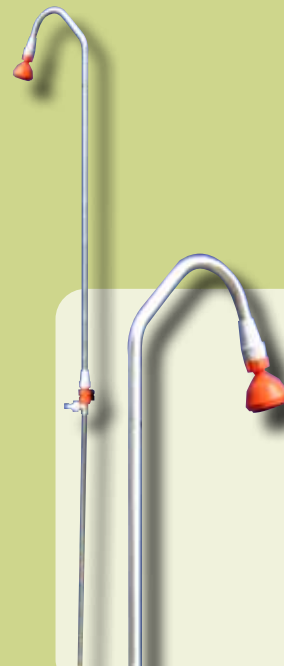

4605	Rozstříkovací pistole - sprška s čepem rychlospojky
------	---

4605/5	Rozstříkovací pistole - 4-funkční s čepem rychlospojky
--------	--

4610	Rozstříkovací pistole se spořičem a čepem rychlospojky
------	--

4750

Rozstřikovač - prodloužená  
sprška s čepem rychlospojky

4650

Rozstřikovač pulsní  
na stojanu ( max. Ø 25m )

4630

Rozstřikovač 360°  
na stojanu (max. Ø 9m)

4765

Sprcha na univerzální  
trojnožce

4640

Rozstřikovač otočný na  
stojanu (max. Ø 12m)

4775

Rozstřikovač 360° průchozí,  
k zabodnutí (max. Ø 9m)

4767

Sprcha na jednonožce

4785

Rozstřikovač otočný průchozí,  
k zabodnutí (max. Ø12m)

4985

Přípojka hadicová univerzální  
1/2"-3/4", vnitřní závit 3/4"

4795

Rozstřikovač pulsní průchozí,  
k zabodnutí ( max. Ø 25m )

4857/S

Pojízdný naviják  
SIROFLEX (1/2" 50m)

4852/S

Přenosný naviják  
SIROFLEX (1/2" 50m)