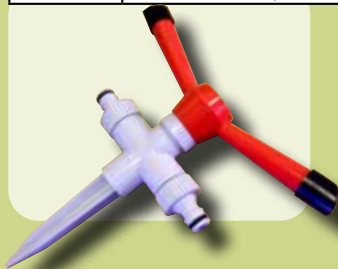

4640

Rozstřikovač otočný na  
stojanu (max. Ø 12m)

4775

Rozstřikovač 360° průchozí,  
k zabodnutí (max. Ø 9m)

4767

Sprcha na jednonožce

4785

Rozstřikovač otočný průchozí,  
k zabodnutí (max. Ø12m)

4985

Přípojka hadicová univerzální  
1/2"-3/4", vnitřní závit 3/4"

4795

Rozstřikovač pulsní průchozí,  
k zabodnutí ( max. Ø 25m )

4857/S

Pojízdný naviják  
SIROFLEX (1/2" 50m)

4852/S

Přenosný naviják  
SIROFLEX (1/2" 50m)