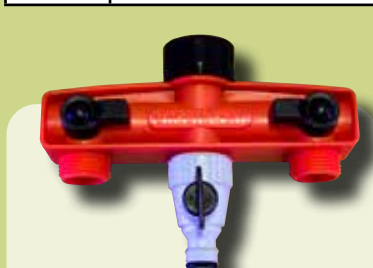

4520 Trojcestný rozbočovač s ventily bal.1ks