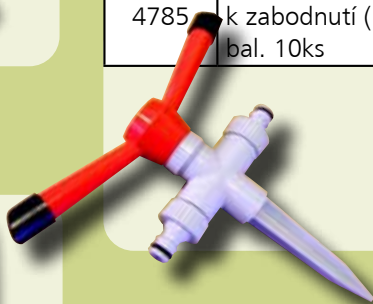

4640

Rozstřikovač otočný na  
stojanu (max. Ø 12m)

4498

Koleno 90° rychlospojka x  
3/4" kleština bal. 15ks

4775

Rozstřikovač 360° průchozí,  
k zabodnutí (max. Ø 9m)  
bal. 20ks

4785

Rozstřikovač otočný průchozí,  
k zabodnutí (max. Ø 12m)  
bal. 10ks

4985

Přípojka hadicová univerzální  
1/2"-3/4", vnitřní závit 3/4"  
bal. 25ks

4857/S

Pojízdný naviják  
SIROFLEX (1/2" 50m)

4852/S

Přenosný naviják  
SIROFLEX (1/2" 50m)

Obj.číslo	Název zboží	bal.	akční cena/ks
4952	Těsnění ploché 1/2"	50	
4953/1	Těsnění ploché 3/4"	50	
4954/1	Těsnění ploché 1"	25	
4955/1	Těsnění „O“ kroužek	25	