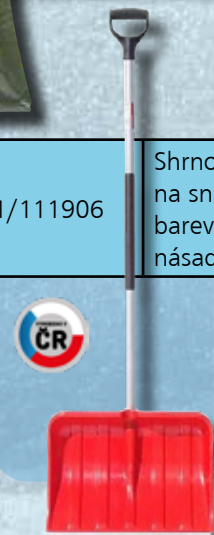

Obj.č.	Název zboží	akční cena
21/111901	Shrnovač plastový na sníh 41cm,PH-Y, černý s násadou (bal.10ks)	
21/111905	Shrnovač plastový na sníh 50cm,PH-Y, černý s násadou (bal.10ks)	

21/111811 Shrnovač plastový na sníh 55cm,PH-Y oranž. s kov.násadou (bal.10ks)

21/1119032 Shrnovač plastový na sníh 43cm,PH-Y, barevná s násadou (bal.5ks)

21/111904 Shrnovač plastový na sníh 50cm,PH-Y, černý s ALU násadou (bal.10ks)

21/111908 Lopata do auta 27cm s teleskopickou ALU násadou (bal.8ks)

Obj.č.	Název zboží	akční cena
21/11195	Shrnovač hliníkový na sníh 50 cm, bez násady (bal.5ks)	
21/11196	Násada dřevěná k hliníkovému a BLACK shrnovači T 110cm (bal.10ks)	

21/11139 Shrnovač plastový na sníh 47cm BLACK (bal.10ks)

21/111906 Shrnovač plastový na sníh 45cm,PH-Y, barevný s ALU násadou (bal.10ks)

21/111916 Shrnovač plastový na sníh 27cm dětský VIKING s násadou barevný - modrý, růžový

21/11193 Shrnovač plastový na sníh 80cm černý s kolečkama (bal.5ks)

21/1115305 Koště dětské s násadou 75cm, barevné osazení (bal.40ks)

ERGONOMICKY TVAROVANÁ RUKOJEŤ, PEVNĚ UCHYCENÁ SPODNÍ HLINÍKOVÁ LIŠTA MRAZUVZDORNÉ DO -30°C SPLŇUJÍ PŘÍSNÉ NORMY ČSN, CERTIFIKOVÁNO